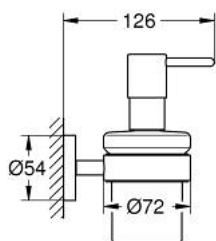

40 448 EN1 ESSENTIALS ДОЗАТОР ЗА ТЕЧЕН САПУН С ДЪРЖАЧ

PRODUCT DESCRIPTION

- Colour: brushed nickel
- Материал: стъкло/ метал
- вместимост 160 ml
- Състои се от:
- Държач (40 369 001)
- Дозатор за течен сапун (40 394 001)
- Скрито закрепване
- GROHE LongLife finish
- подходящ за монтаж с винтове (включва винтове и дюбели) или залепване (лепило 40 915 000 се продава отделно)
- издържа на натовареност до 5 кг.
- поддадената издръжливост е ориентировъчна и зависи от материала, на който се поставя

40 448 EN1 ESSENTIALS ДОЗАТОР ЗА ТЕЧЕН САПУН С ДЪРЖАЧ

SPARE PARTS, февруари 2015 – now

1: Дозатор за течен сапун (Spare part-nr. 40394EN1)