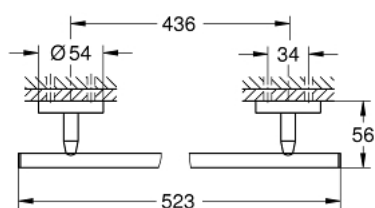

40 459 001 BAUCOSMOPOLITAN ПОСТАВКА ЗА ХАВЛИИ

PRODUCT DESCRIPTION

- Colour: хром
- Материал: метал
- 522 мм (дължина на пробиване 430 мм)
- Скрито закрепване
- GROHE LongLife хромирано покритие
- suitable for screwing (including screws and dowels) or gluing (glue 40 915 000 sold separately - 2 x needed)
- holding force: max. 10 kg
- поддадената издръжливост е ориентировъчна и зависи от материала, на който се поставя