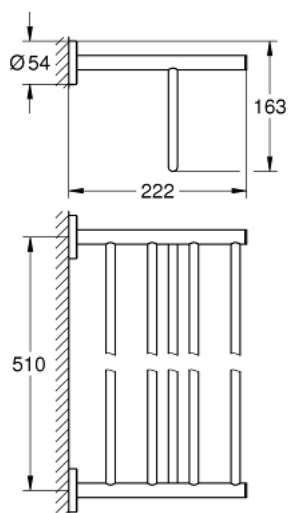

40 462 001 BAUCOSMOPOLITAN ПОСТАВКА ЗА ХАВЛИИ

PRODUCT DESCRIPTION

- Colour: хром
- Материал: метал
- 564 мм (дължина на пробиване 510 мм)
- Скрито закрепване
- GROHE LongLife хромирано покритие
- монтаж с винтове (включва винтове и дюбели)