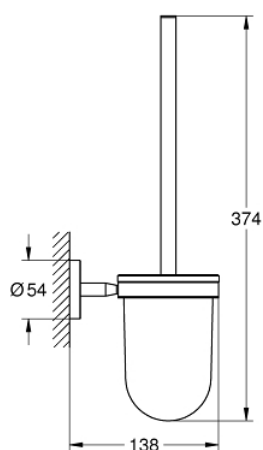

40 463 001 BAUCOSMOPOLITAN ПОСТАВКА ЗА ТОВАЛЕТНА ЧЕТКА

PRODUCT DESCRIPTION

- Colour: хром
- Материал: стъкло/ метал
- Стенен монтаж
- Скрито закрепване
- GROHE LongLife хромирано покритие
- подходящ за монтаж с винтове (включва винтове и дюбели) или залепване (лепило 40 915 000 се продава отделно)
- издържа на натовареност до 5 кг.
- поддадената издръжливост е ориентировъчна и зависи от материала, на който се поставя

40 463 001 BAUCOSMOPOLITAN ПОСТАВКА ЗА ТОАЛЕТНА ЧЕТКА

SPARE PARTS, ноември 2014 – now

1: Резервна четка за тоалетна (Spare part-nr. 40392000)

1.1: Резервна глава за тоалетна четка (Spare part-nr. 40791001)

2: Резервна поставка за тоалетна четка (Spare part-nr. 40589000)