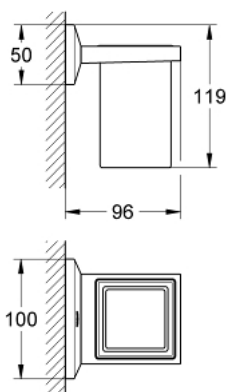

40 493 000 ALLURE BRILLIANT ДЪРЖАЧ С ЧАША

PRODUCT DESCRIPTION

- Colour: хром
- Материал: стъкло/ метал
- Скрито закрепване
- GROHE LongLife хромирано покритие

40 493 000 ALLURE BRILLIANT ДЪРЖАЧ С ЧАША

SPARE PARTS, август 2010 – now

1: Чаша за тоалетна четка (Spare part-nr. 40579000)