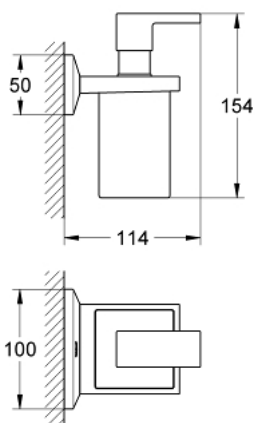

40 494 000 ALLURE BRILLIANT ДЪРЖАЧ С ДОЗАТОР ЗА ТЕЧЕН САПУН

PRODUCT DESCRIPTION

- Colour: хром
- Материал: стъкло/ метал
- обем 150 ml
- Скрито закрепване
- GROHE LongLife хромирано покритие

40 494 000 ALLURE BRILLIANT ДЪРЖАЧ С ДОЗАТОР ЗА ТЕЧЕН САПУН

SPARE PARTS, август 2010 – now

1: Spare soap dispenser (Spare part-nr. 40695000)