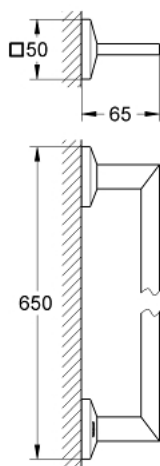

### PRODUCT DESCRIPTION

- Colour: хром
- 650 mm (дължина между отворите 600 mm)
- Материал: метал
- Скрито закрепване
- GROHE LongLife хромирано покритие