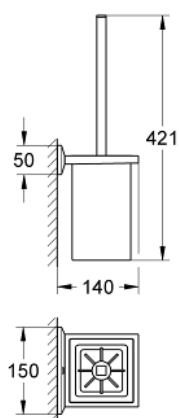

## 40 500 000 ALLURE BRILLIANT ПОСТАВКА ЗА ТОАЛЕТНА ЧЕТКА

**SPARE PARTS**, август 2010 – now

1: Brush (Spare part-nr. 40581000)

1.1: Резервна глава за тоалетна четка (Spare part-nr. 40582000)

2: Резервна поставка за тоалетна четка (Spare part-nr. 40583000)