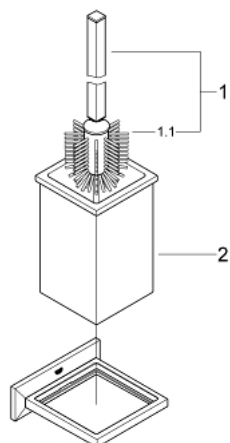

## 40 500 000 ALLURE BRILLIANT ПОСТАВКА ЗА ТОВАЛЕТНА ЧЕТКА

### PRODUCT DESCRIPTION

- Colour: хром
- Материал: стъкло/ метал
- Стенен монтаж
- Скрито закрепване
- GROHE LongLife хромирано покритие

## 40 500 000 ALLURE BRILLIANT ПОСТАВКА ЗА ТОАЛЕТНА ЧЕТКА

**SPARE PARTS**, август 2010 – now

1: Brush (Spare part-nr. 40581000)

1.1: Резервна глава за тоалетна четка (Spare part-nr. 40582000)

2: Резервна поставка за тоалетна четка (Spare part-nr. 40583000)