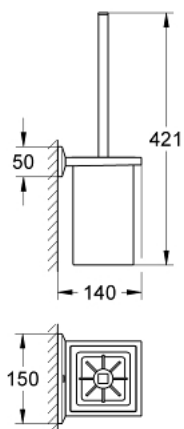

40 500 DC0 ALLURE BRILLIANT ПОСТАВКА ЗА ТОВАЛЕТНА ЧЕТКА

PRODUCT DESCRIPTION

- Colour: supersteel
- Материал: стъкло/ метал
- Стенен монтаж
- Скрито закрепване
- GROHE LongLife finish

40 500 DC0 ALLURE BRILLIANT ПОСТАВКА ЗА ТОАЛЕТНА ЧЕТКА

SPARE PARTS, март 2018 – now

1: Brush (Spare part-nr. 40581DC0)

2: Резервна поставка за тоалетна четка (Spare part-nr. 40583000)