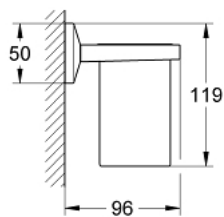

40 503 000 ALLURE BRILLIANT ПОСТАВКА С ЧАША

PRODUCT DESCRIPTION

- Colour: хром
- Материал: стъкло/ метал
- Скрито закрепване
- GROHE LongLife хромирано покритие

40 503 000 ALLURE BRILLIANT ПОСТАВКА С ЧАША

SPARE PARTS, септември 2010 – now

1: Чаша за тоалетна четка (Spare part-nr. 40579000)