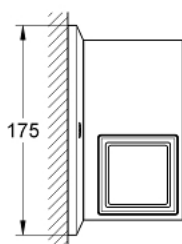

40 503 000 ALLURE BRILLIANT ПОСТАВКА С ЧАША

PRODUCT DESCRIPTION

- Colour: хром
- Материал: стъкло/ метал
- Скрито закрепване
- GROHE LongLife хромирано покритие

40 503 000 ALLURE BRILLIANT ПОСТАВКА С ЧАША

SPARE PARTS, септември 2010 – now

1: Чаша за тоалетна четка (Spare part-nr. 40579000)