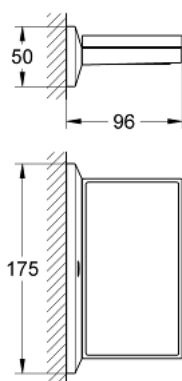

40 504 000 ALLURE BRILLIANT ПОСТАВКА СЪС САПУНИЕРА

PRODUCT DESCRIPTION

- Colour: хром
- GROHE LongLife хромирано покритие

40 504 000 ALLURE BRILLIANT ПОСТАВКА СЪС САПУНИЕРА

SPARE PARTS, септември 2010 – now

1: Резервна поставка за сапун (Spare part-nr. 40580000)