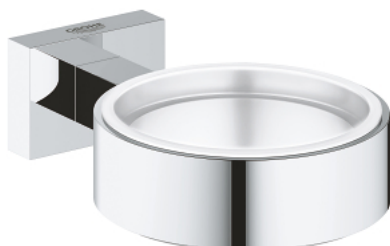

## 40 508 001 ESSENTIALS CUBE ДЪРЖАЧ

### PRODUCT DESCRIPTION

- Colour: хром
- Материал: метал
- За чаша (40 372 001)
- за сапунерка (40 368 001) или дозатор за течен сапун (40 394 001)
- Скрито закрепване
- GROHE LongLife хромирано покритие