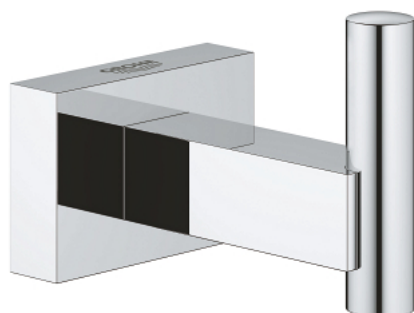

40 511 001 ESSENTIALS CUBE ЗАКАЧАЛКА ЗА ХАВЛИЯ

PRODUCT DESCRIPTION

- Colour: хром
- Материал: метал
- Скрито закрепване
- GROHE LongLife хромирано покритие