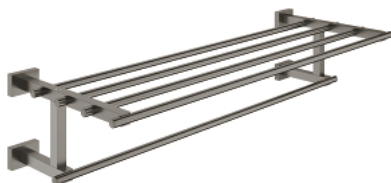

40 512 AL1 ESSENTIALS CUBE ПОСТАВКА ЗА ХАВЛИИ

PRODUCT DESCRIPTION

- Colour: brushed hard graphite
- Материал: метал
- 600 mm (използваема дължина 558 mm)
- Скрито закрепване
- GROHE LongLife finish