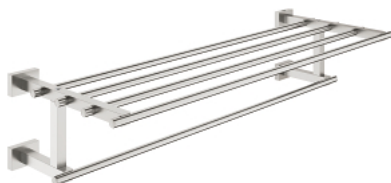

40 512 DC1 ESSENTIALS CUBE ПОСТАВКА ЗА ХАВЛИИ

PRODUCT DESCRIPTION

- Colour: supersteel
- Материал: метал
- 600 mm (използваема дължина 558 mm)
- Скрито закрепване
- GROHE LongLife finish