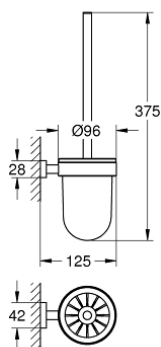

40 513 001 ESSENTIALS CUBE ПОСТАВКА ЗА ТОВАЛЕТНА ЧЕТКА

PRODUCT DESCRIPTION

- Colour: хром
- Материал: стъкло/ метал
- Стенен монтаж
- Скрито закрепване
- GROHE LongLife хромирано покритие

40 513 001 ESSENTIALS CUBE ПОСТАВКА ЗА ТОАЛЕТНА ЧЕТКА

SPARE PARTS, октомври 2014 – now

1: Резервна четка за тоалетна (Spare part-nr. 40392000)

1.1: Резервна глава за тоалетна четка (Spare part-nr. 40791001)

2: Чаша за тоалетна четка (Spare part-nr. 40393000)