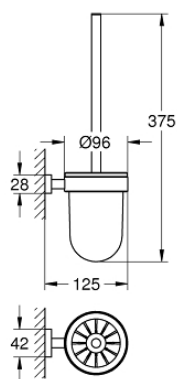

40 513 AL1 ESSENTIALS CUBE ПОСТАВКА ЗА ТОВАЛЕТНА ЧЕТКА

PRODUCT DESCRIPTION

- Colour: brushed hard graphite
- Материал: стъкло/ метал
- Стенен монтаж
- Скрито закрепване
- GROHE LongLife finish

40 513 AL1 ESSENTIALS CUBE ПОСТАВКА ЗА ТОАЛЕТНА ЧЕТКА

SPARE PARTS, октомври 2019 – now

1: Резервна четка за тоалетна (Spare part-nr. 40392AL0)

1.1: Резервна глава за тоалетна четка (Spare part-nr. 40791001)

2: Чаша за тоалетна четка (Spare part-nr. 40393000)