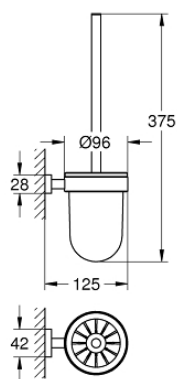

## 40 513 DC1 ESSENTIALS CUBE ПОСТАВКА ЗА ТОВАЛЕТНА ЧЕТКА

## 40 513 DC1 ESSENTIALS CUBE ПОСТАВКА ЗА ТОАЛЕТНА ЧЕТКА

**SPARE PARTS**, октомври 2019 – now

1: Резервна четка за тоалетна (Spare part-nr. 40392DC0)

1.1: Резервна глава за тоалетна четка (Spare part-nr. 40791001)

2: Чаша за тоалетна четка (Spare part-nr. 40393000)