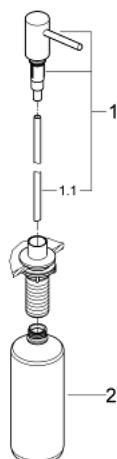

40 535 AL0 ДОЗАТОР ЗА ТЕЧЕН САПУН COSMOPOLITAN

PRODUCT DESCRIPTION

- Colour: brushed hard graphite
- За течен сапун
- Вместимост 500 ml
- GROHE LongLife finish

40 535 AL0 ДОЗАТОР ЗА ТЕЧЕН САПУН COSMOPOLITAN

SPARE PARTS, март 2018 – now

1: Помпичка за дозатор (Spare part-nr. 48167AL0)

1.1: Pipe (Spare part-nr. 48168000)

2: Бутилка за течен сапун (Spare part-nr. 48169000)