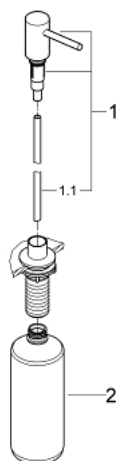

40 535 AL0 COSMOPOLITAN ДОЗАТОР ЗА ТЕЧЕН САПУН

PRODUCT DESCRIPTION

- Colour: brushed hard graphite
- За течен сапун
- Вместимост 500 ml
- GROHE LongLife finish

40 535 AL0 COSMOPOLITAN ДОЗАТОР ЗА ТЕЧЕН САПУН

SPARE PARTS, март 2018 – now

1: Помпичка за дозатор (Spare part-nr. 48167AL0)

1.1: Pipe (Spare part-nr. 48168000)

2: Бутилка за течен сапун (Spare part-nr. 48169000)