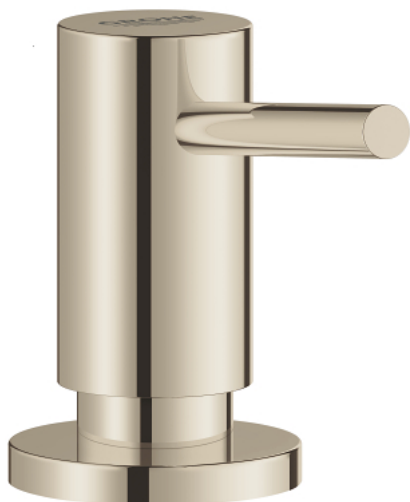

## 40 535 BE0 ДОЗАТОР ЗА ТЕЧЕН САПУН COSMOPOLITAN

### PRODUCT DESCRIPTION

- Colour: nickel
- За течен сапун
- Вместимост 500 ml
- GROHE LongLife finish