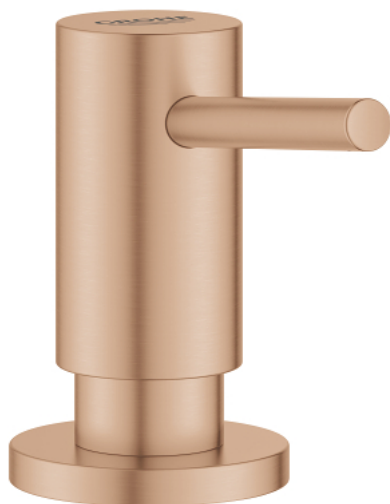

## 40 535 DL0 ДОЗАТОР ЗА ТЕЧЕН САПУН COSMOPOLITAN

### PRODUCT DESCRIPTION

- Colour: brushed warm sunset
- За течен сапун
- Вместимост 500 ml
- GROHE LongLife finish