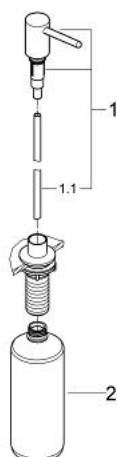

40 536 000 **ДОЗАТОР ЗА ТЕЧЕН САПУН CONTEMPORARY**

PRODUCT DESCRIPTION

- Colour: хром
- За течен сапун
- Вместимост 500 ml
- GROHE LongLife finish

40 536 000 ДОЗАТОР ЗА ТЕЧЕН САПУН CONTEMPORARY

SPARE PARTS, ноември 2010 – now

1: Помпичка за дозатор (Spare part-nr. 48101000)

1.1: Pipe (Spare part-nr. 48168000)

2: Бутилка за течен сапун (Spare part-nr. 48169000)