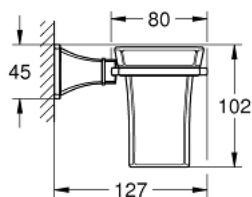

40 626 000 GRANDERA ДЪРЖАЧ С КЕРАМИЧНА ЧАША

PRODUCT DESCRIPTION

- Colour: хром
- материал: керамика/метал
- Скрито закрепване
- GROHE LongLife хромирано покритие

40 626 000 GRANDERA ДЪРЖАЧ С КЕРАМИЧНА ЧАША

SPARE PARTS, март 2012 – now

1: Cup (Spare part-nr. 40668000)