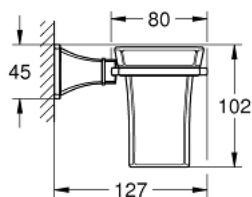

40 626 IG0 GRANDERA ДЪРЖАЧ С КЕРАМИЧНА ЧАША

PRODUCT DESCRIPTION

- Colour: хром / злато
- материал: керамика/метал
- Скрито закрепване
- GROHE LongLife finish

40 626 IG0 GRANDERA ДЪРЖАЧ С КЕРАМИЧНА ЧАША

SPARE PARTS, март 2012 – now

1: Cup (Spare part-nr. 40668000)