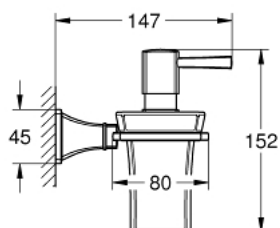

## 40 627 IG0 GRANDERA ДЪРЖАЧ С КЕРАМИЧЕН ДОЗАТОР ЗА ТЕЧЕН САПУН

### PRODUCT DESCRIPTION

- Colour: хром / злато
- материал: керамика/метал
- вместимост 110 ml
- GROHE LongLife хромирано покритие

## 40 627 IG0 GRANDERA ДЪРЖАЧ С КЕРАМИЧЕН ДОЗАТОР ЗА ТЕЧЕН САПУН

SPARE PARTS, март 2012 – now

1: Бутилка за течен сапун (Spare part-nr. 40669000)