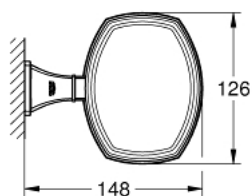

## 40 628 000 GRANDERA ДЪРЖАЧ С КЕРАМИЧНА САПУНИЕРА

### PRODUCT DESCRIPTION

- Colour: хром
- материал: керамика/метал
- Скрито закрепване
- GROHE LongLife хромирано покритие

## 40 628 000 GRANDERA ДЪРЖАЧ С КЕРАМИЧНА САПУНИЕРА

SPARE PARTS, март 2012 – now

1: Резервна поставка за сапун (Spare part-nr. 40670000)