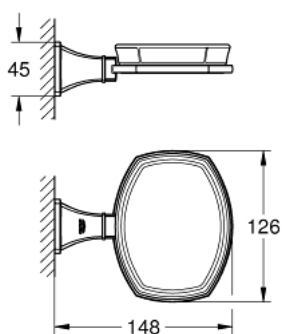

40 628 IG0 GRANDERA ДЪРЖАЧ С КЕРАМИЧНА САПУНИЕРА

PRODUCT DESCRIPTION

- Colour: хром / злато
- материал: керамика/метал
- Скрито закрепване
- GROHE LongLife finish

40 628 IG0 GRANDERA ДЪРЖАЧ С КЕРАМИЧНА САПУНИЕРА

SPARE PARTS, март 2012 – now

1: Резервна поставка за сапун (Spare part-nr. 40670000)