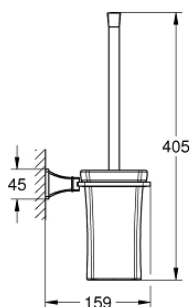

40 632 IG0 GRANDERA ПОСТАВКА ЗА ТОАЛЕТНА ЧЕТКА

PRODUCT DESCRIPTION

- Colour: хром / злато
- Керамична поставка
- GROHE LongLife хромирано покритие

40 632 IG0 GRANDERA ПОСТАВКА ЗА ТОАЛЕТНА ЧЕТКА

SPARE PARTS, март 2012 – now

1: Brush (Spare part-nr. 40672IG0)

1.1: Резервна глава за тоалетна четка (Spare part-nr. 40673000)

2: Резервна поставка за тоалетна четка (Spare part-nr. 40671000)