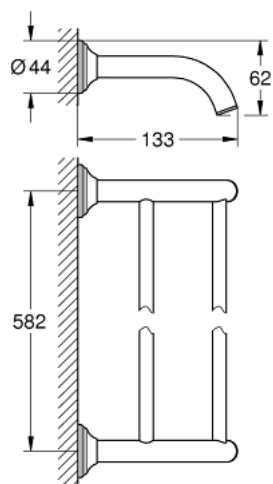

40 654 001 ESSENTIALS AUTHENTIC ДВОЙНА ПОСТАВКА ЗА ХАВЛИИ

PRODUCT DESCRIPTION

- Colour: хром
- Материал: метал
- 626 mm (ширина на пробиване 582 mm)
- Скрито закрепване
- GROHE LongLife хромирано покритие