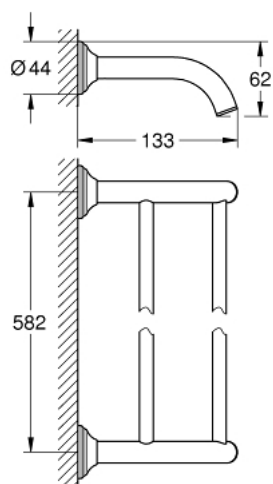

40 654 EN1 ESSENTIALS AUTHENTIC ДВОЙНА ПОСТАВКА ЗА ХАВЛИИ

PRODUCT DESCRIPTION

- Colour: brushed nickel
- Материал: метал
- 582 mm
- Скрито закрепване
- GROHE LongLife finish