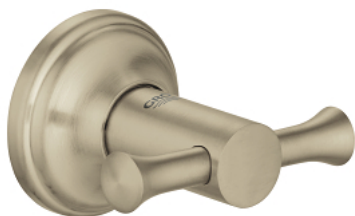

40 656 EN1 ESSENTIALS AUTHENTIC ЗАКАЧАЛКА ЗА ХАВЛИЯ

PRODUCT DESCRIPTION

- Colour: brushed nickel
- Материал: метал
- Скрито закрепване
- GROHE LongLife finish