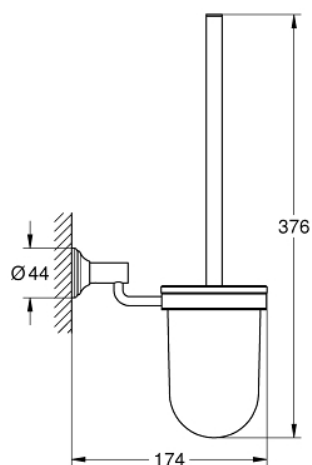

40 658 001 ESSENTIALS AUTHENTIC ПОСТАВКА ЗА ТОАЛЕТНА ЧЕТКА

PRODUCT DESCRIPTION

- Colour: хром
- Материал: стъкло/ метал
- Стенен монтаж
- Скрито закрепване
- GROHE LongLife хромирано покритие

40 658 001 ESSENTIALS AUTHENTIC ПОСТАВКА ЗА ТОАЛЕТНА ЧЕТКА

SPARE PARTS, октомври 2014 – now

1: Резервна четка за тоалетна (Spare part-nr. 40392000)

1.1: Резервна глава за тоалетна четка (Spare part-nr. 40791001)

2: Чаша за тоалетна четка (Spare part-nr. 40393000)