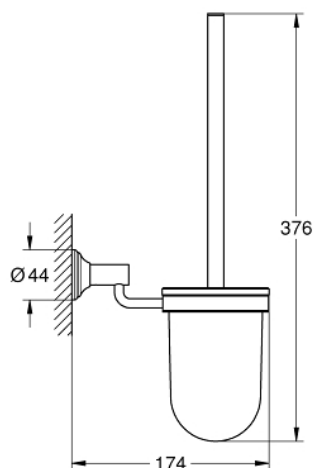

## 40 658 EN1 ESSENTIALS AUTHENTIC ПОСТАВКА ЗА ТОВАЛЕТНА ЧЕТКА

### PRODUCT DESCRIPTION

- Colour: brushed nickel
- Материал: стъкло/ метал
- Стенен монтаж
- Скрито закрепване
- GROHE LongLife finish

## 40 658 EN1 ESSENTIALS AUTHENTIC ПОСТАВКА ЗА ТОАЛЕТНА ЧЕТКА

**SPARE PARTS**, октомври 2014 – now

1: Резервна четка за тоалетна (Spare part-nr. 40392EN0)

1.1: Резервна глава за тоалетна четка (Spare part-nr. 40791001)

2: Чаша за тоалетна четка (Spare part-nr. 40393000)