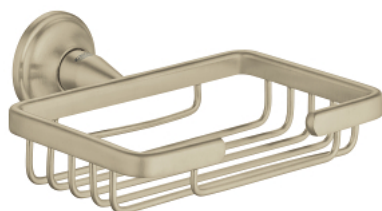

40 659 EN1 ESSENTIALS AUTHENTIC КОШНИЦА ЗА ПРИНАДЛЕЖНОСТИ, МАЛКА

PRODUCT DESCRIPTION

- Colour: brushed nickel
- Материал: метал
- Скрито закрепване
- GROHE LongLife finish