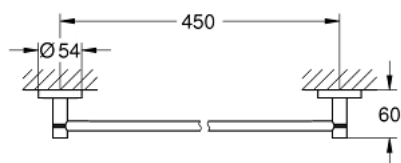

40 688 GN1 ESSENTIALS ПОСТАВКА ЗА ХАВЛИИ

PRODUCT DESCRIPTION

- Colour: brushed cool sunrise
- Материал: метал
- 504 mm (използваема дължина 450 mm)
- Скрито закрепване
- GROHE LongLife finish
- подходящ за монтаж с винтове (включва винтове и дюбели) или залепване (лепило 40 915 000 се продава отделно)
- holding force: max. 10 kg
- поддадената издръжливост е ориентировъчна и зависи от материала, на който се поставя