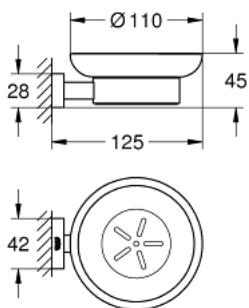

40 754 001 ESSENTIALS CUBE САПУНЕРКА С ДЪРЖАЧ

PRODUCT DESCRIPTION

- Colour: хром
- Материал: стъкло/ метал
- Състои се от:
 - Държач (40 508 001)
 - Сапунерка (40 368 001)
- Скрито закрепване
- GROHE LongLife хромирано покритие

40 754 001 **ESSENTIALS CUBE САПУНЕРКА С ДЪРЖАЧ**

SPARE PARTS, ноември 2014 – now

1: Сапуниера (Spare part-nr. 40368001)