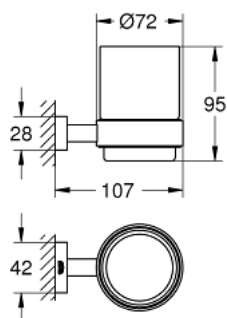

40 755 001 ESSENTIALS CUBE ЧАША С ДЪРЖАЧ

PRODUCT DESCRIPTION

- Colour: хром
- Материал: стъкло/ метал
- Състои се от:
 - Държач (40 508 001)
 - Чаша (40 372 001)
- Скрито закрепване
- GROHE LongLife хромирано покритие

40 755 001 ESSENTIALS CUBE ЧАША С ДЪРЖАЧ

SPARE PARTS, ноември 2014 – now

1: Кристална чаша (Spare part-nr. 40372001)