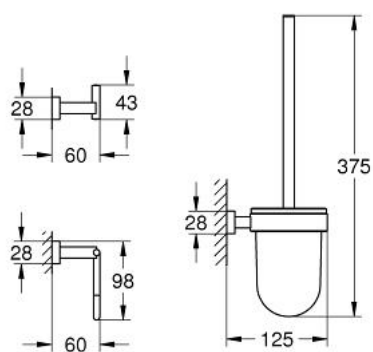

40 757 001 ESSENTIALS CUBE КОМПЛЕКТ АКЕСОАРИ ЗА БАНЯ 3 В 1

PRODUCT DESCRIPTION

- Colour: хром
- Материал: стъкло/ метал
- Състои се от:
 - Закачалка за хавлия (40 511 001)
 - Поставка за тоалетна хартия (40 507 001)
 - Тоалетна четка (40 513 001)
 - GROHE LongLife хромирано покритие

40 757 001 ESSENTIALS CUBE КОМПЛЕКТ АКЕСОАРИ ЗА БАНЯ 3 В 1

SPARE PARTS, ноември 2014 – now

1: Резервна четка за тоалетна (Spare part-nr. 40392000)

1.1: Резервна глава за тоалетна четка (Spare part-nr. 40791001)

2: Чаша за тоалетна четка (Spare part-nr. 40393000)