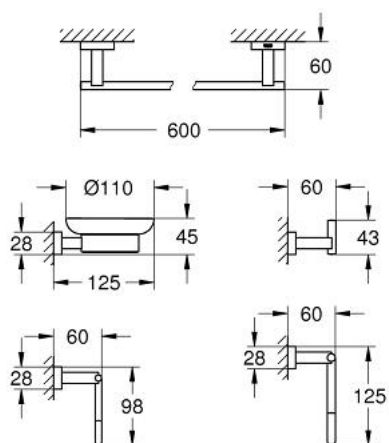

40 758 001 ESSENTIALS CUBE КОМПЛЕКТ АКЕСОАРИ ЗА БАНЯ 5 В 1

PRODUCT DESCRIPTION

- Colour: хром
- Материал: стъкло/ метал
- Състои се от:
 - Сапунерка с държач (40 754 001)
 - Поставка за хавлия, 558 mm (40 509 001)
 - Поставка за тоалетна хартия (40 507 001)
 - Закачалка за хавлия (40 511 001)
 - Халка за кърпи (40 510 001)
- Скрито закрепване
- GROHE LongLife хромирано покритие

40 758 001 **ESSENTIALS CUBE КОМПЛЕКТ АКЕСОАРИ ЗА БАНЯ 5 В 1**

SPARE PARTS, ноември 2014 – now

1: Сапуниера (Spare part-nr. 40368001)