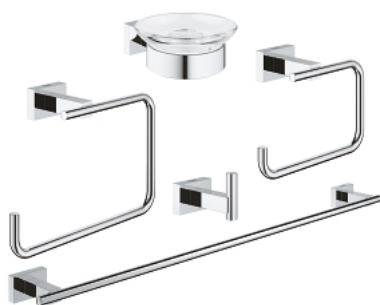

40 758 001 ESSENTIALS CUBE КОМПЛЕКТ АКЕСОАРИ ЗА БАНЯ 5 В 1

PRODUCT DESCRIPTION

- Colour: хром
- Материал: стъкло/ метал
- Състои се от:
 - Сапунерка с държач (40 754 001)
 - Поставка за хавлия, 558 mm (40 509 001)
 - Поставка за тоалетна хартия (40 507 001)
 - Закачалка за хавлия (40 511 001)
 - Халка за кърпи (40 510 001)
- Скрито закрепване
- GROHE LongLife хромирано покритие

40 758 001 **ESSENTIALS CUBE КОМПЛЕКТ АКЕСОАРИ ЗА БАНЯ 5 В 1**

SPARE PARTS, ноември 2014 – now

1: Сапуниера (Spare part-nr. 40368001)