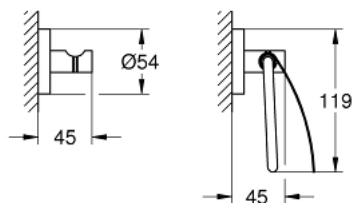

40 775 001 ESSENTIALS КОМПЛЕКТ АКЦЕСОАРИ ЗА БАНЯ 3 В 1

PRODUCT DESCRIPTION

- Colour: хром
- Материал: метал
- Състои се от:
 - Поставка за хавлии (40 366 001)
 - Закачалка за хавлии (40 364 001)
 - Поставка за тоалетна хартия (40 367 001)
- Скрито закрепване
- GROHE LongLife хромирано покритие
- suitable for screwing (including screws and dowels) or gluing (glue 40 915 000 sold separately - 4 x needed)