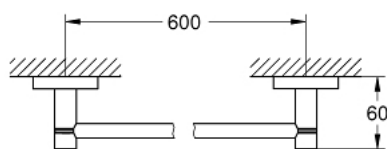

40 775 001 ESSENTIALS КОМПЛЕКТ АКЦЕСОАРИ ЗА БАНЯ 3 В 1

PRODUCT DESCRIPTION

- Colour: хром
- Материал: метал
- Състои се от:
 - Поставка за хавлии (40 366 001)
 - Закачалка за хавлии (40 364 001)
 - Поставка за тоалетна хартия (40 367 001)
- Скрито закрепване
- GROHE LongLife хромирано покритие
- suitable for screwing (including screws and dowels) or gluing (glue 40 915 000 sold separately - 4 x needed)