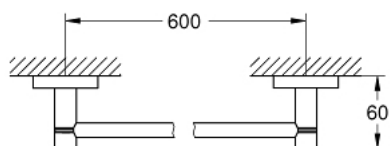

### PRODUCT DESCRIPTION

- Colour: supersteel
- Материал: метал
- Състои се от:
  - Поставка за хавлии (40 366 001)
  - Закачалка за хавлии (40 364 001)
  - Поставка за тоалетна хартия (40 367 001)
- Скрито закрепване
- GROHE LongLife finish
- suitable for screwing (including screws and dowels) or gluing (glue 40 915 000 sold separately - 4 x needed)