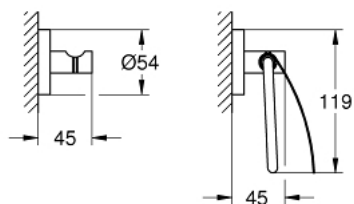

### PRODUCT DESCRIPTION

- Colour: supersteel
- Материал: метал
- Състои се от:
  - Поставка за хавлии (40 366 001)
  - Закачалка за хавлии (40 364 001)
  - Поставка за тоалетна хартия (40 367 001)
- Скрито закрепване
- GROHE LongLife finish
- suitable for screwing (including screws and dowels) or gluing (glue 40 915 000 sold separately - 4 x needed)