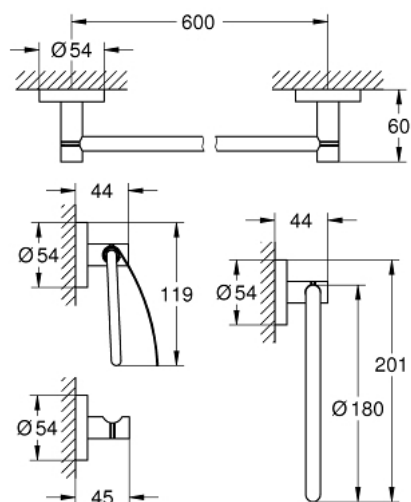

40 776 001 ESSENTIALS КОМПЛЕКТ АКЦЕСОАРИ ЗА БАНЯ 4 В 1

PRODUCT DESCRIPTION

- Colour: хром
- Материал: метал
- Състои се от:
 - Халка за кърпи (40 365 001)
 - Закачалка за хавлии (40 364 001)
 - Поставка за тоалетна хартия (40 367 001)
 - Поставка за хавлии (40 366 001)
- Скрито закрепване
- GROHE LongLife хромирано покритие
- suitable for screwing (including screws and dowels) or gluing (glue 40 915 000 sold separately - 5 x needed)