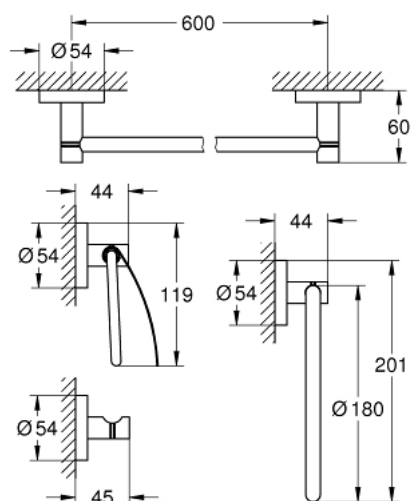

### PRODUCT DESCRIPTION

- Colour: supersteel
- Материал: метал
- Състои се от:
  - Халка за кърпи (40 365 001)
  - Закачалка за хавлии (40 364 001)
  - Поставка за тоалетна хартия (40 367 001)
  - Поставка за хавлии (40 366 001)
- Скрито закрепване
- GROHE LongLife хромирано покритие
- подходящ за монтаж с винтове (включва винтове и дюбели) или залепване (лепило 40 915 000 се продава отделно)