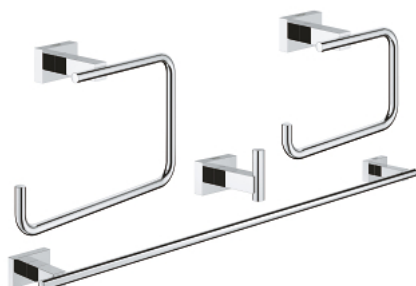

## 40 778 001 ESSENTIALS CUBE КОМПЛЕКТ АКЕСОАРИ ЗА БАНЯ 4 В 1

### PRODUCT DESCRIPTION

- Colour: хром
- Материал: метал
- Състои се от:
  - Закачалка за хавлия (40 511 001)
  - Халка за кърпи (40 510 001)
  - Поставка за тоалетна хартия (40 507 001)
  - Поставка за хавлия, 558 mm (40 509 001)
  - Скрито закрепване
  - GROHE LongLife хромирано покритие