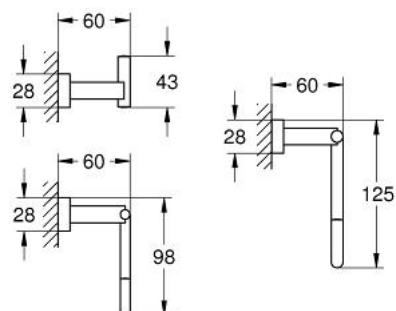

### PRODUCT DESCRIPTION

- Colour: хром
- Материал: метал
- Състои се от:
  - Закачалка за хавлия (40 511 001)
  - Халка за кърпи (40 510 001)
  - Поставка за тоалетна хартия (40 507 001)
  - Поставка за хавлия, 558 mm (40 509 001)
  - Скрито закрепване
  - GROHE LongLife хромирано покритие