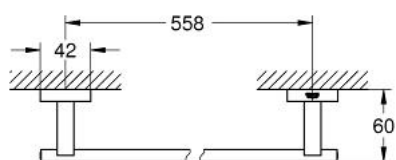

### PRODUCT DESCRIPTION

- Colour: хром
- Материал: метал
- Състои се от:
  - Закачалка за хавлия (40 511 001)
  - Халка за кърпи (40 510 001)
  - Поставка за тоалетна хартия (40 507 001)
  - Поставка за хавлия, 558 mm (40 509 001)
  - Скрито закрепване
  - GROHE LongLife хромирано покритие