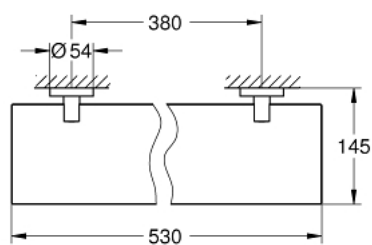

40 799 001 ESSENTIALS СТЪКЛЕНА ПОСТАВКА

PRODUCT DESCRIPTION

- Colour: хром
- Материал: стъкло/ метал
- 530 mm (използваема дължина 380 mm)
- Скрито закрепване
- GROHE LongLife хромирано покритие
- suitable for screwing (including screws and dowels) or gluing (glue 40 915 000 sold separately - 2 x needed)
- издържа на натовареност до 5 кг.
- поддадената издръжливост е ориентировъчна и зависи от материала, на който се поставя