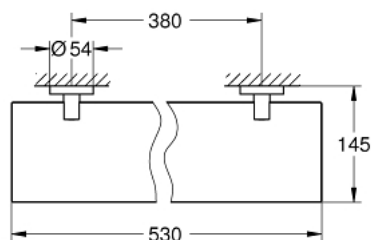

40 799 DC1 ESSENTIALS СТЪКЛЕНА ПОСТАВКА

PRODUCT DESCRIPTION

- Colour: supersteel
- Материал: стъкло/ метал
- 530 mm (използваема дължина 380 mm)
- Скрито закрепване
- GROHE LongLife finish
- подходящ за монтаж с винтове (включва винтове и дюбели) или залепване (лепило 40 915 000 се продава отделно)
- издържа на натовареност до 5 кг.
- поддадената издръжливост е ориентировъчна и зависи от материала, на който се поставя