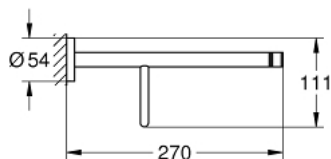

### PRODUCT DESCRIPTION

- Colour: brushed cool sunrise
- Материал: метал
- 604 mm (използваема дължина 550 mm)
- Скрито закрепване
- GROHE LongLife finish
- монтаж с винтове (включва винтове и дюбели)