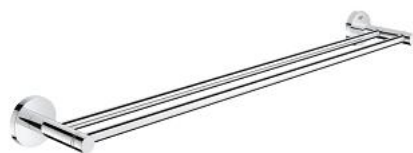

40 802 001 ESSENTIALS ДВОЙНА ПОСТАВКА ЗА ХАВЛИИ

PRODUCT DESCRIPTION

- Colour: хром
- Материал: метал
- 654 mm (използваема дължина 600 mm)
- Скрито закрепване
- GROHE LongLife хромирано покритие
- монтаж с винтове (включва винтове и дюбели)