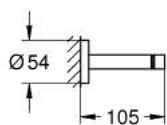

40 802 A01 ESSENTIALS ДВОЙНА ПОСТАВКА ЗА ХАВЛИИ

PRODUCT DESCRIPTION

- Colour: hard graphite
- Материал: метал
- 654 mm (използваема дължина 600 mm)
- Скрито закрепване
- GROHE LongLife finish
- монтаж с винтове (включва винтове и дюбели)