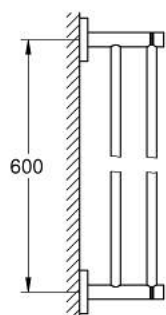

40 802 A01 ESSENTIALS ДВОЙНА ПОСТАВКА ЗА ХАВЛИИ

PRODUCT DESCRIPTION

- Colour: hard graphite
- Материал: метал
- 654 mm (използваема дължина 600 mm)
- Скрито закрепване
- GROHE LongLife finish
- монтаж с винтове (включва винтове и дюбели)