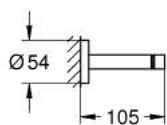

40 802 DA1 ESSENTIALS ДВОЙНА ПОСТАВКА ЗА ХАВЛИИ

PRODUCT DESCRIPTION

- Colour: warm sunset
- Материал: метал
- 654 mm (използваема дължина 600 mm)
- Скрито закрепване
- GROHE LongLife finish
- монтаж с винтове (включва винтове и дюбели)